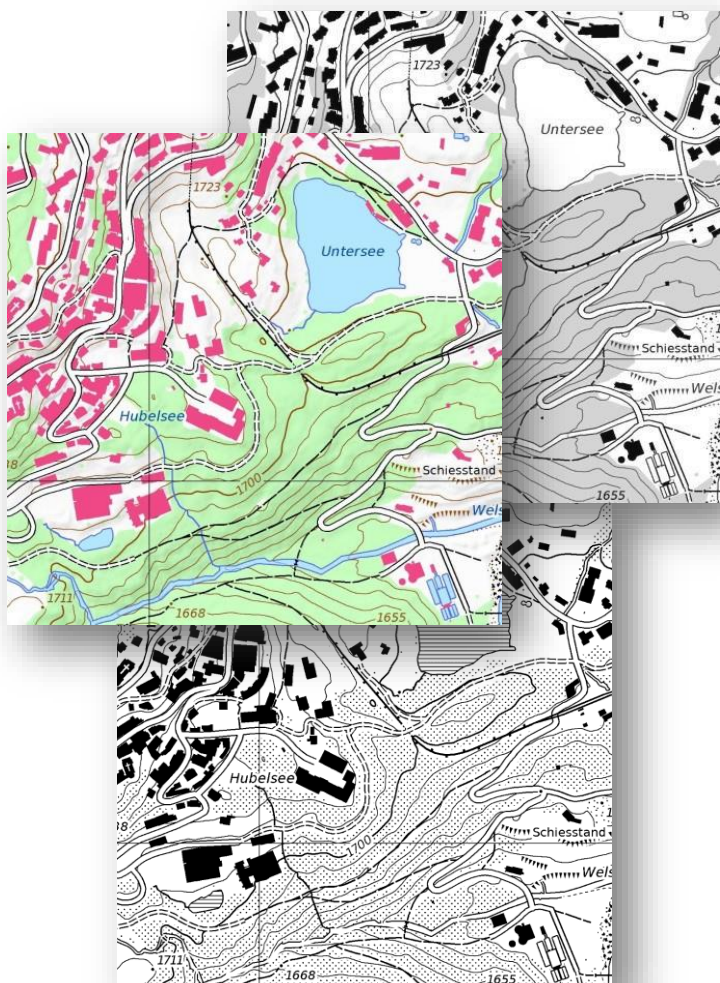

Plan da basa da la mesiraziun uffiziala dal chantun Grischun (PB-MU-GR)

Definiziun/descripziun

Il plan da basa da la mesiraziun uffiziala, curt PB-MU, è in product cartografic che vegn generà automaticamain da las datas da la mesiraziun uffiziala. Excepziuns en quest connex èn la represchentaziun da grippa e da glera sco er il relieuv, las curvas altimetricas e las cotas d'atezza. Quellas vegnan deducidas da la charta naziunala 1:25 000 resp. dal MDT-MU. Per megliar il cuntegn infurmativ è il plan da basa dal chantun Grischun vegnì cumpletà cun objects supplementars sco schraffuras da scarpas, mirs impurtants, ovras electricas, cruschs da baselgias, santeris, frizzas en flums e.u.v. Per las lingias da viafier vegn duvrada ina signatura da viafier speziala. Empè da la rait da vias da la mesiraziun uffiziala vegn duvrada la rait da vias e da sendas da viandar dal model topografic da la cuntrada (MTC) da swisstopo. Pervia da questas adattaziuns vegn il product designà da nov sco «Plan da basa da la mesiraziun uffiziala dal chantun Grischun (PB-MU-GR)».

Versiuns

Il PB-MU-GR datti en ina varianta da color, en ina varianta en tuns grischs ed en ina varianta en alv e nair.

Disponibladad

Il PB-MU-GR vegn producì per tut il territori chantunal. En territoris, per ils quals n'èn anc betg avant maun datas da la mesiraziun uffiziala, vegn integrà en il plan da basa il plan da survista 1:10 000 sco remplazzant.